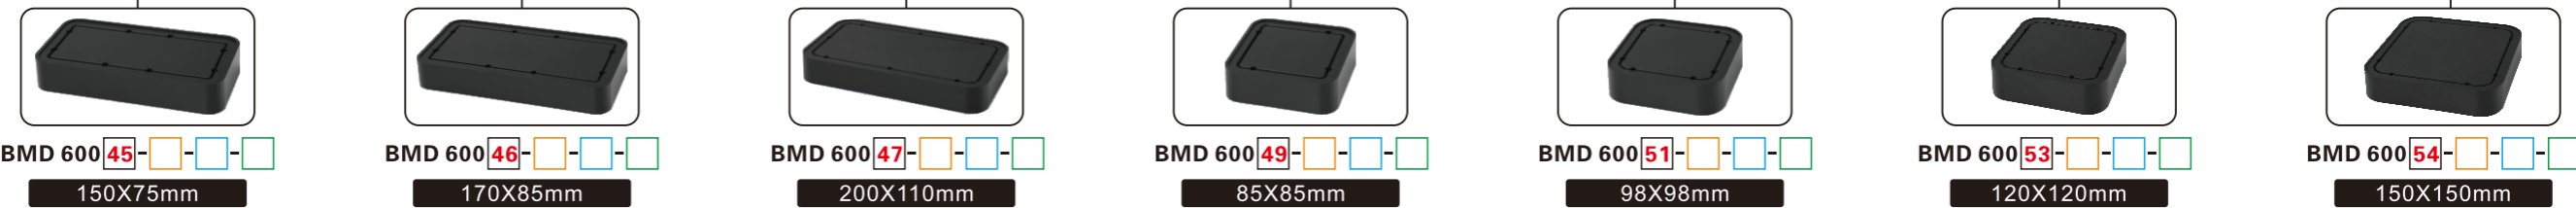

Serial number

Lid Style