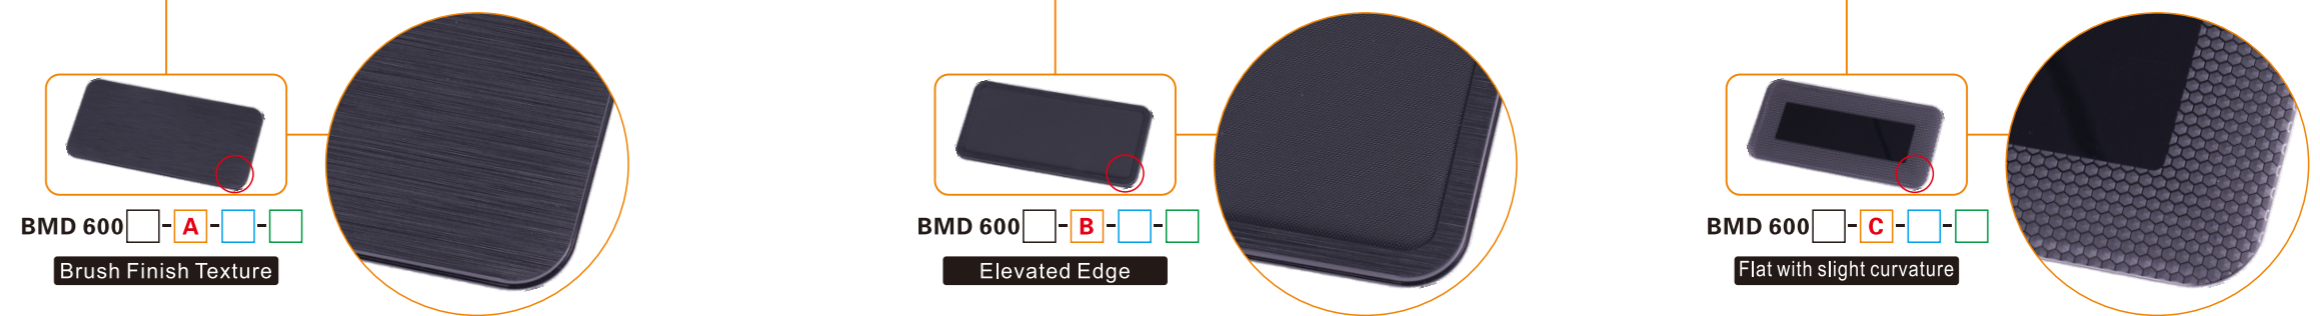

BAHAR ENCLOSURE

BMD 600

Serial number

Lid Style

Bottom Style

Color